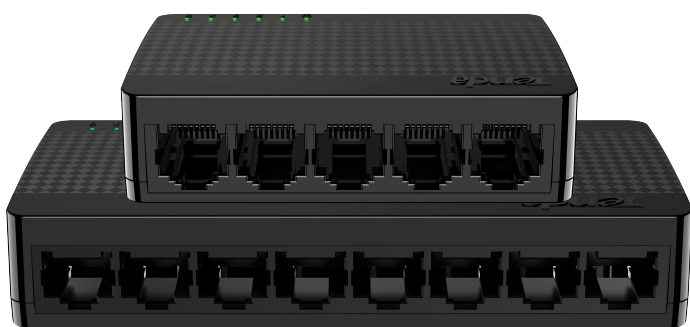

Tenda

SG105M&SG108M

5 口全千兆以太网交换机 / 8 口全千兆以太网交换机

Link
More

SG105M&SG108M

5 口全千兆以太网交换机 / 8 口全千兆以太网交换机

产品简介

SG105M&SG108M是腾达针对学校、家庭、中小企业、小型监控等高速转发场景所设计的高性能、易维护的多口全千兆以太网交换机。外观小巧精致。SG105M&SG108M既可以作为普通扩展端口使用,也可以上联至其他网络设备,可用来替代掉百兆的交换机,传输速率提升10倍,满足大文件传输速率,有效解决高清监控环境当中的视频卡顿、画面丢失问题。SG105M&SG108M支持桌面、壁挂安装,即插即用,无需设置,使用简单方便,是提升网络性能的理想选择。

关键特性

- 符合 IEEE802.3, IEEE802.3u, IEEE802.3ab, IEEE802.3x 标准
- 提供 5/8 个自适应 RJ45 口，支持 10/100/1000Mbps 连接速率
- 支持所有端口自动翻转 (Auto MDI/MDIX) 功能
- 提供高达 10G/16G 的无阻塞背板带宽
- 提供电源和端口状态指示灯，方便简单排障
- 精美塑壳设计，支持桌面和壁挂式安装

产品特性

全千兆速率

提供 5/8 个千兆端口，传输速率提升 10 倍，满载带机不掉线

大缓存设计

支持超大缓存设计，2 倍于同类型交换机，保障监控零卡顿

即插即用

支持桌面 / 壁挂安装，即插即用，无需设置，使用简单方便

精美塑壳

采用 Mini 塑壳设计，外观小巧精美

产品规格

技术规格		
产品型号	SG105M	SG108M
网络标准	IEEE 802.3、IEEE 802.3u、IEEE 802.3ab、IEEE 802.3x	
指示灯	1* 个电源指示灯 5* 个连接 / 状态 指示灯	1* 个电源指示灯 8* 个连接 / 状态 指示灯
固定端口	5 个 10/100/1000 Base-T 以太网端口	8 个 10/100/1000 Base-T 以太网端口
网络介质	推荐：Cat.5 UTP、Cat.5e UTP 或更好	
转发模式	存储转发	
交换容量	10Gbps	16Gbps
包转发率	7.44Mpps	11.9Mpps
MAC 地址表	2K	8K
整机功耗	<3W	
电源输入 / 输出	输入：220V 50Hz AC 输出：5V 0.6A DC	
产品尺寸 (L*W*H)	82mm*52mm*22mm	124mm*59mm*23mm
使用环境	工作温度：0°C~ 40°C 存储温度：-40°C~ 70°C 工作湿度：10% ~ 90% RH 不凝结存储湿度：5% ~ 90% RH 不凝结	
认证	FCC、CE、RoHS	